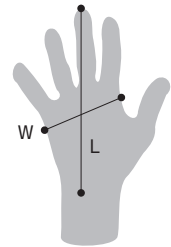

## NRS / WEAR SIZE

### ・メンズ (単位/cm)

適合サイズ	XS	S	M	L	XL
身長	150~160	157~168	165~174	171~183	179~188
体重	41~57kg	52~63kg	59~75kg	68~88kg	84~102kg
胸囲	71~81	81~91	91~102	99~109	106~117
ウエスト	66~73	71~79	76~84	81~89	86~94

### ・レディース (単位/cm)

適合サイズ	XS	S	M	L	XL
身長	142~158	155~167	165~172	170~177	175~183
体重	40~52kg	49~61kg	58~70kg	68~81kg	79~95kg
バスト	76~83	81~86	83~94	88~99	96~106
ウエスト	61~68	66~76	73~83	81~91	88~99
ヒップ	86~94	91~99	96~106	101~111	106~116

### ・GLOVE (単位/cm)

適合サイズ	XXS	XS	S	M	L	XXL
W	70	76	83	89	95	102
L	152	165	178	191	197	203

※ W : 手のひらの幅 L : 手のひらの長さ