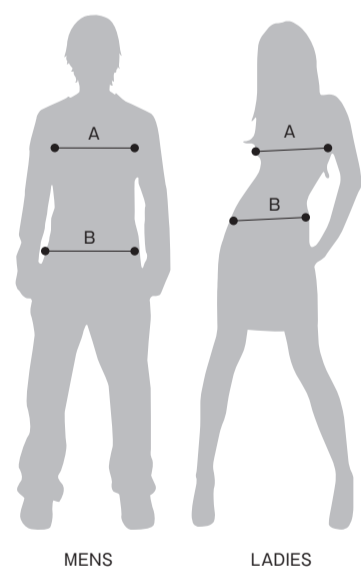

適合サイズ	XS	S	M	L	XL	XXL
胸囲	86~89	90~97	98~104	105~112	113~119	120~125
ウエスト	69~71	72~79	80~86	87~94	95~102	103~107
袖丈	86	89	91	94	97	99
首囲	39	41	42	43	45	46

・BARRIER DRYSUIT (単位/cm)

適合サイズ	XS	S	M	L	XL	XL
身長	147~154	155~164	165~178	179~188	189~196	197~208
体重	45~54kg	54~66kg	66~79kg	79~86kg	86~95kg	95~104kg
足のサイズ	24~28	24~28	24~28	28~31	28~31	28~31

・ボトムス (単位 inch/cm)

適合サイズ	XS	S	M	L	XL
ウエスト	30 / 76	32 / 81	34 / 86	36 / 91	38 / 96

・アパレル (単位/cm)

適合サイズ	S	M	L	XL
胸囲	86~96	97~106	107~116	117~121

・レディース / バドリングトップス (単位/cm)

適合サイズ	XS	S	M	L	XL
バスト	79~81	82~89	90~97	98~104	105~109
ウエスト	61~64	65~71	72~79	80~86	87~91
袖丈	81	84	89	89	91
首囲	36	39	91	42	43

・ボトムス (単位 inch/cm)

適合サイズ	XS	S	M	L	XL
ウエスト	4 / 61	6 / 66	8 / 71	10 / 76	12 / 81

・アパレル (単位/cm)

適合サイズ	S	M	L	XL	XXL
バスト	71~75	76~81	82~90	91~101	102~107

・MITT (単位/cm)

適合サイズ	S / M	L / XL	XXL
W	15.2~19	19~23	23~27
L	16.5~19	19~21.5	21.5~24

・SOCK (単位/cm)

適合サイズ	
S	15.2~20.5
M	20.5~25.5
L	25.5~30.5

・GLOBE (単位/cm)

適合サイズ	XS	S	M	L	XL
W	14~16.5	16.5~19	19~21.6	21.6~24.1	24.1~25.5
L	12.7~15.2	15.2~17.8	17.8~20.3	20.3~22.8	22.8~25.4

・SHOES

inch	cm
5	22~23
6	23~24
7	24~25
8	25~26
9	26~27
10	27~28
11	28~29

※ W : 手のひらの幅
L : 手のひらの長さ

LEVEL SIX / CASUAL WEAR SIZE

・メンズ トップス (単位/cm)

適合サイズ	S	M	L	XL	XXL
A	86.4~91.4	96.5~102	106.7~111.8	116.8~122	121.92~127

・メンズ ボトムス (単位/cm)

適合サイズ	S	M	L	XL	XXL
B	78.7	83.8	89	99	104.1

・レディース トップス (単位/cm)

適合サイズ	XS	S	M	L	XL
A	71.1~76.2	76.2~81.3	81.3~86.3	91.4~96.5	101.6~106.7

・レディース ボトムス (単位/cm)

適合サイズ	4	6	8	10	12	14
B	73.6	78.7	83.8	88.9	94	99.1

MENS

LADIES

・ベビー (単位/cm)

適合サイズ	0~6ヶ月	6~12ヶ月	12~24ヶ月	24~36ヶ月
身長	56	72	86	102
胸囲	43	48	53	58
ウエスト	44	50	52	55
ヒップ	43	48	53	58

・キッズ (単位/cm)

適合サイズ	2	4	6	8	10	12	14	16
身長	56	102	117	127	137	147	155	163
胸囲	43	58	64	67	71	76	81	86
ウエスト	44	55	57	60	62	65	67	70
ヒップ	43	58	64	67	72	76	81	86